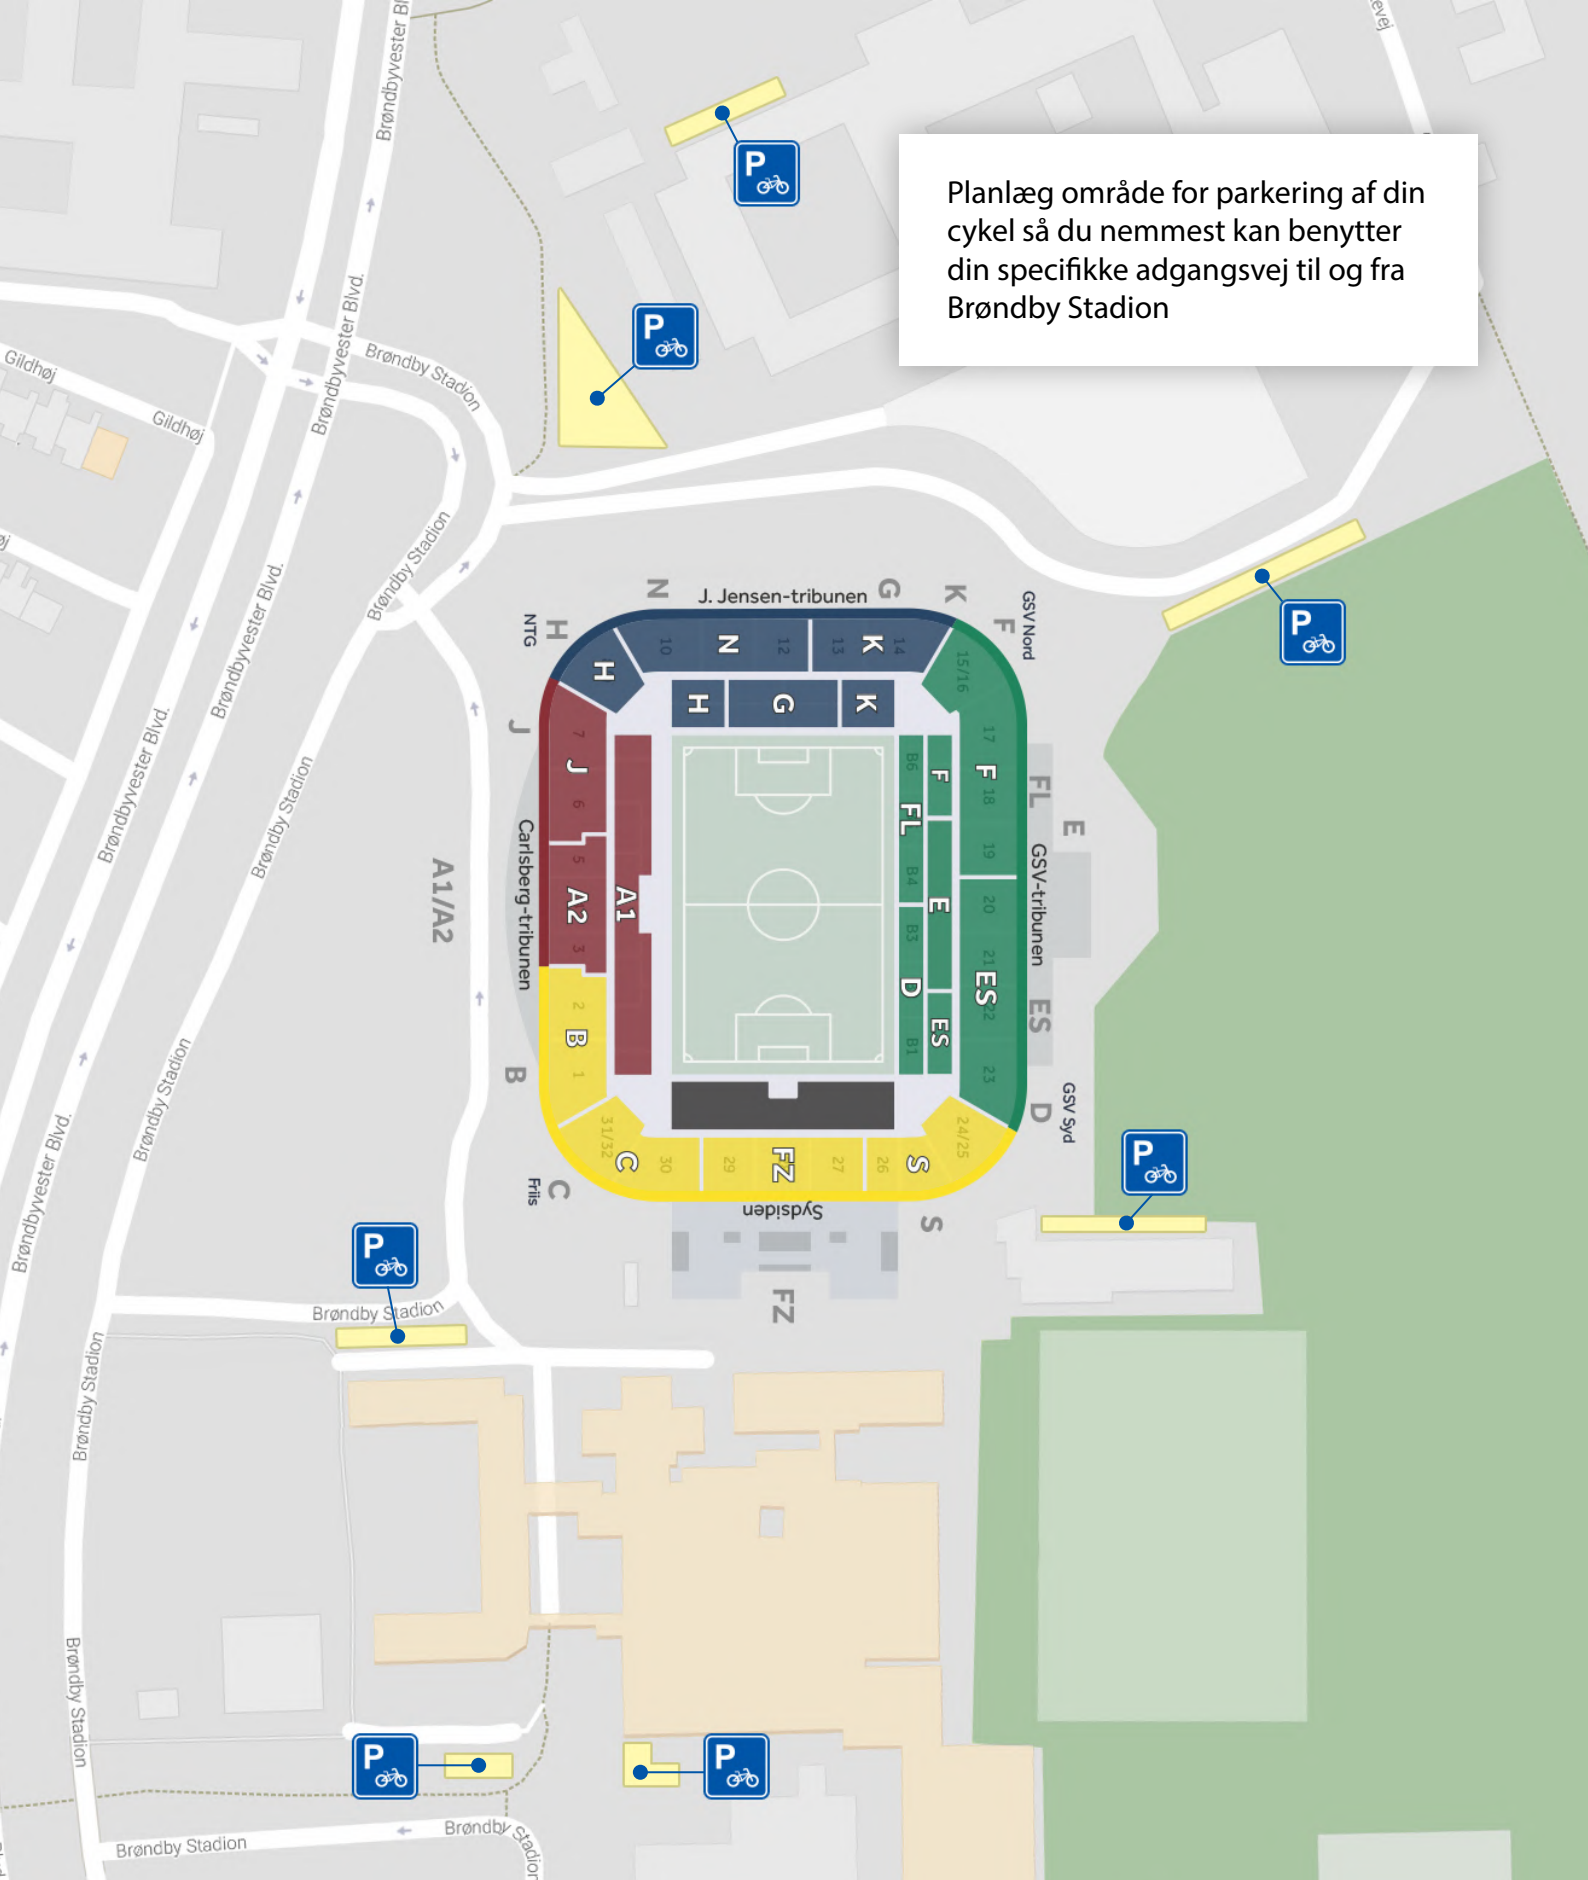

Planlæg område for parkering af din cykel så du nemmest kan benytte din specifikke adgangsvej til og fra Brøndby Stadion

Cykelparkering